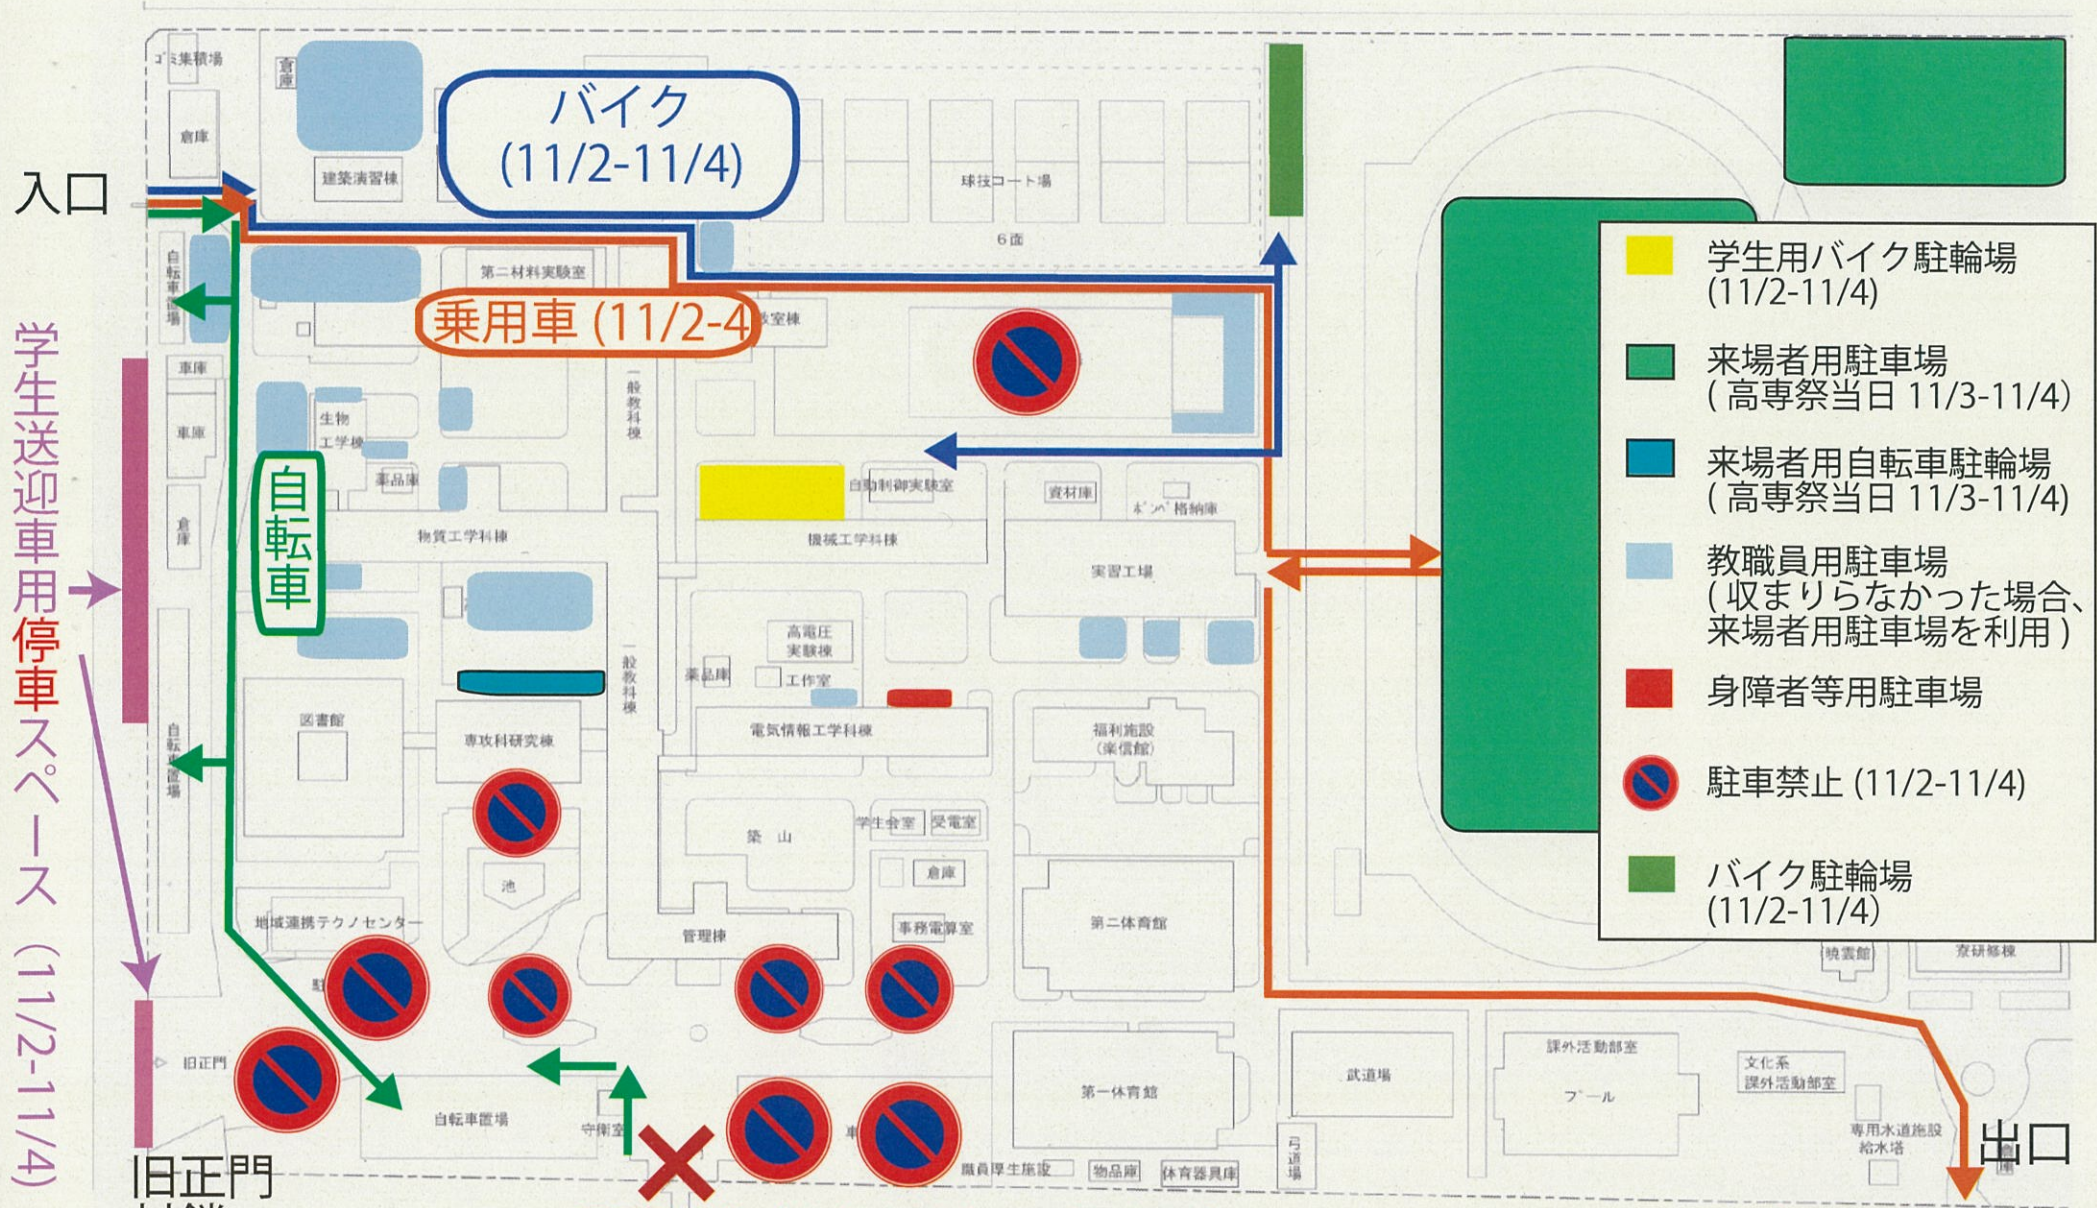

高専祭前日 (11/2)、及び当日 (11/3-11/4) の駐車場等の案内

入口

学生送迎専用停車スペース (11/2-11/4)

バイク (11/2-11/4)

乗用車 (11/2-4)

自転車

- 学生用バイク駐輪場 (11/2-11/4)
- 来場者用駐車場 (高専祭当日 11/3-11/4)
- 来場者用自転車駐輪場 (高専祭当日 11/3-11/4)
- 教職員用駐車場 (収まりらなかった場合、来場者用駐車場を利用)
- 身障者等用駐車場
- /
 駐車禁止 (11/2-11/4)
- バイク駐輪場 (11/2-11/4)

旧正門封鎖

正門封鎖 (11/1 16:00 - 11/5 12:00)
 事故防止のため、自転車は駐輪場所まで押して移動してください。歩行者は常時通行できます。

南門開放 (11/1 16:00 - 11/5 12:00)
 ただし、(22時に閉門[施錠]、22時以降は西門へ[施錠なし])

出口