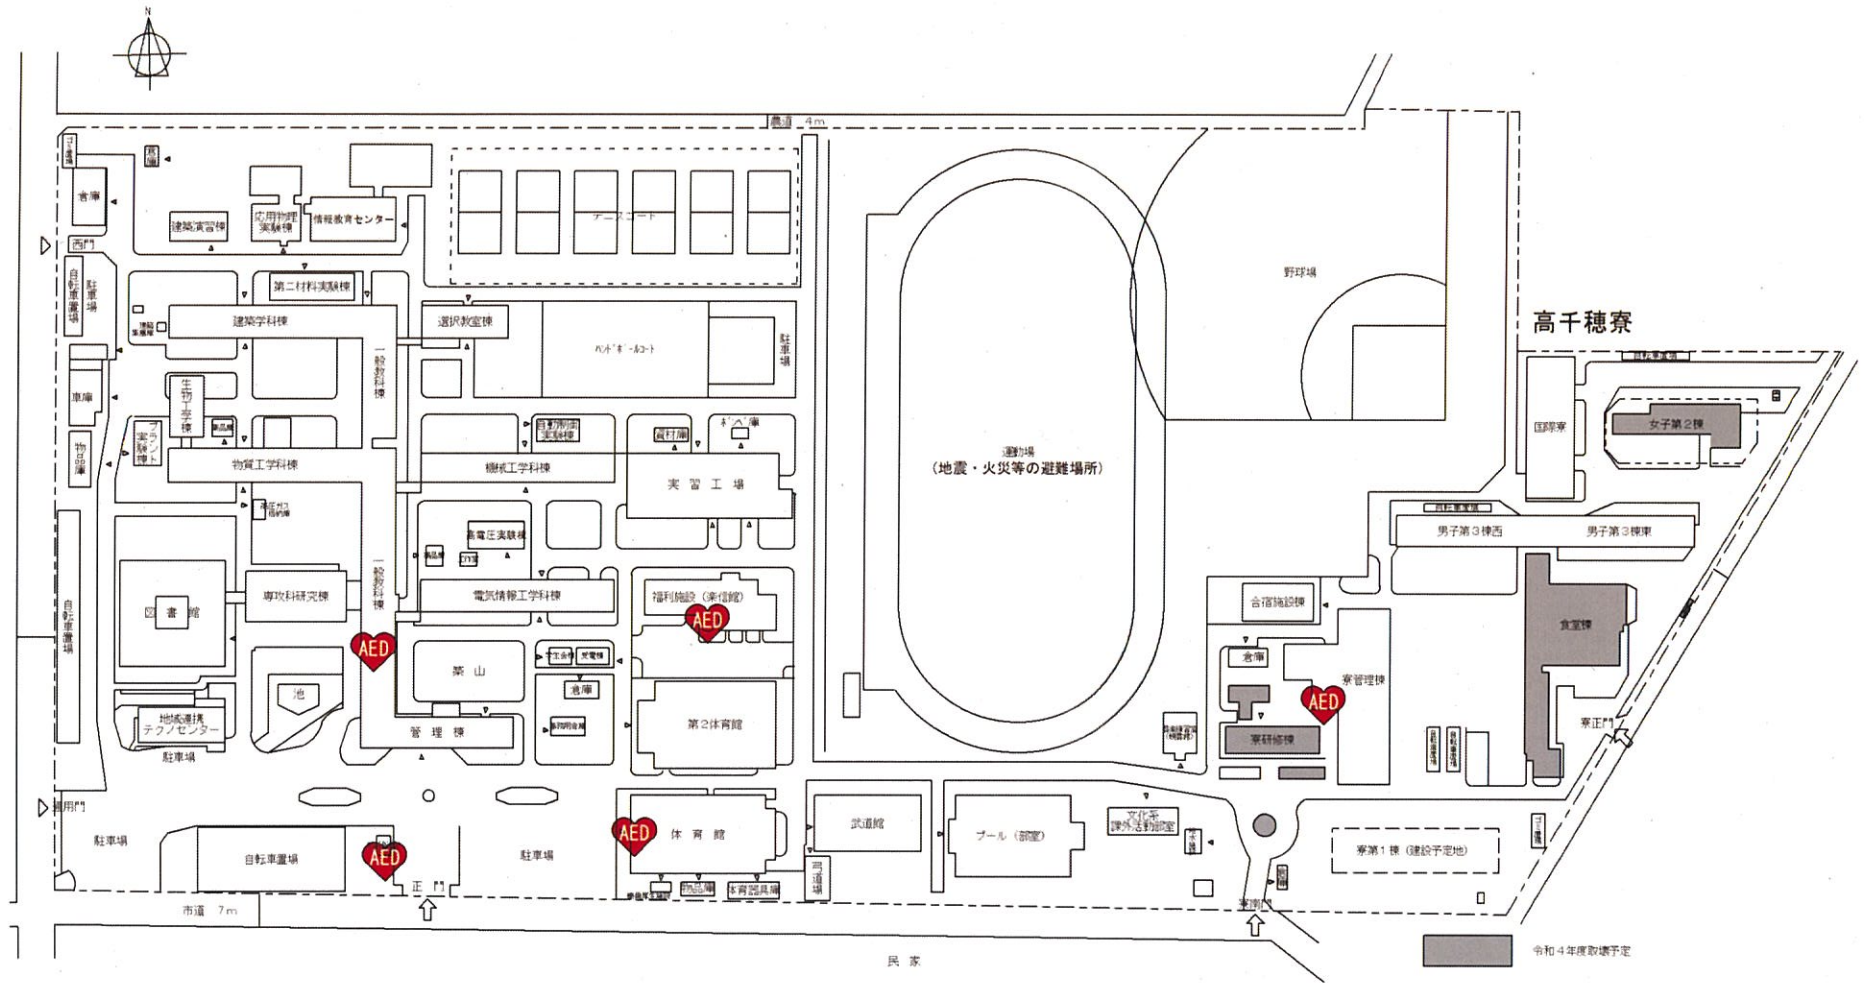

AED AED設置場所

都城高専AED設置図

令和4年度取壊予定