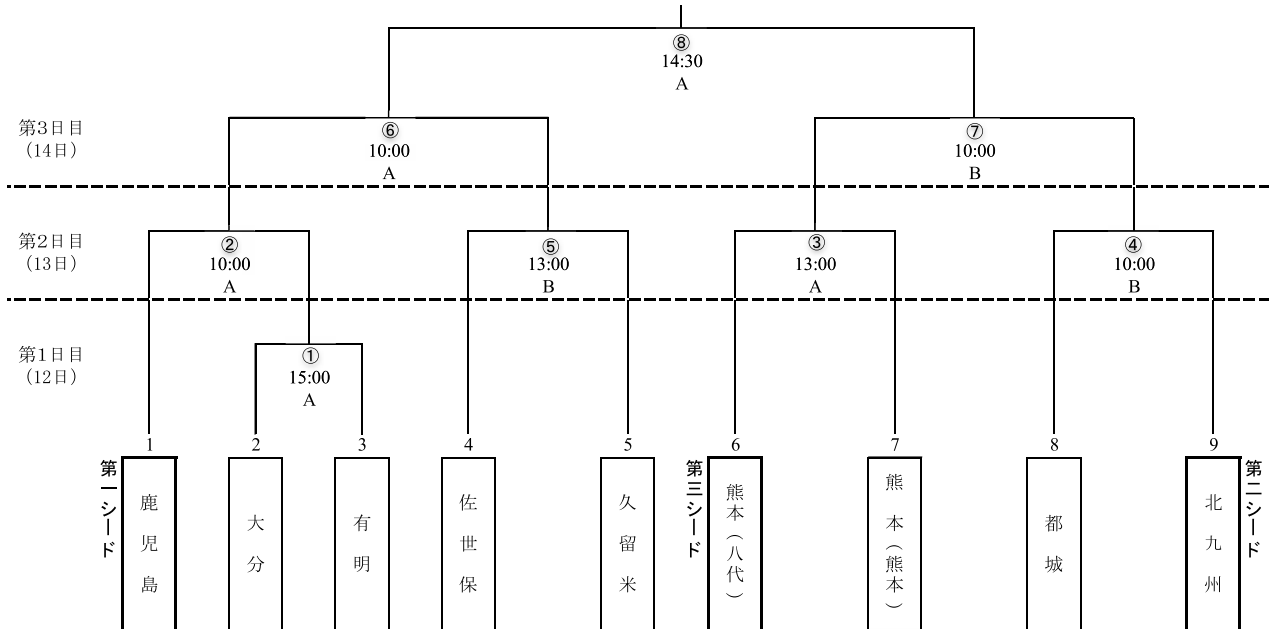

組合せ及び試合開始予定時間

サッカー 組合せ表

ユニフォーム一覧表

学校		シャツ	ショーツ	ソックス	GKシャツ	GKショーツ	GKソックス
久留米	正	黄	黒	黄	緑	緑	緑
	副	青	青	青	紫	紫	紫
有明	正	エンジ	エンジ	エンジ	黄	黄	黄
	副	水	水	水	灰	灰	灰
北九州	正	白	白	白	黄	黄	黄
	副	赤	赤	赤	緑	緑	緑
佐世保	正	赤	赤	赤	灰	灰	灰
	副	黄	白	青	緑	緑	緑
熊本(熊本)	正	水	紺	紺	灰	灰	灰
	副	白/緑	緑	白	黄	黄	黄
熊本(八代)	正	青	青	青	赤	赤	赤
	副	白	白	白	黄	黄	黄
大分	正	緑	白	緑	橙	橙	橙
	副	黄	青	青	灰	灰	灰
都城	正	青	白	青	黄	黄	黄
	副	エンジ	エンジ	エンジ	緑	緑	緑
鹿児島	正	赤	赤	赤	黄	黄	黄
	副	白	白	白	水	水	水