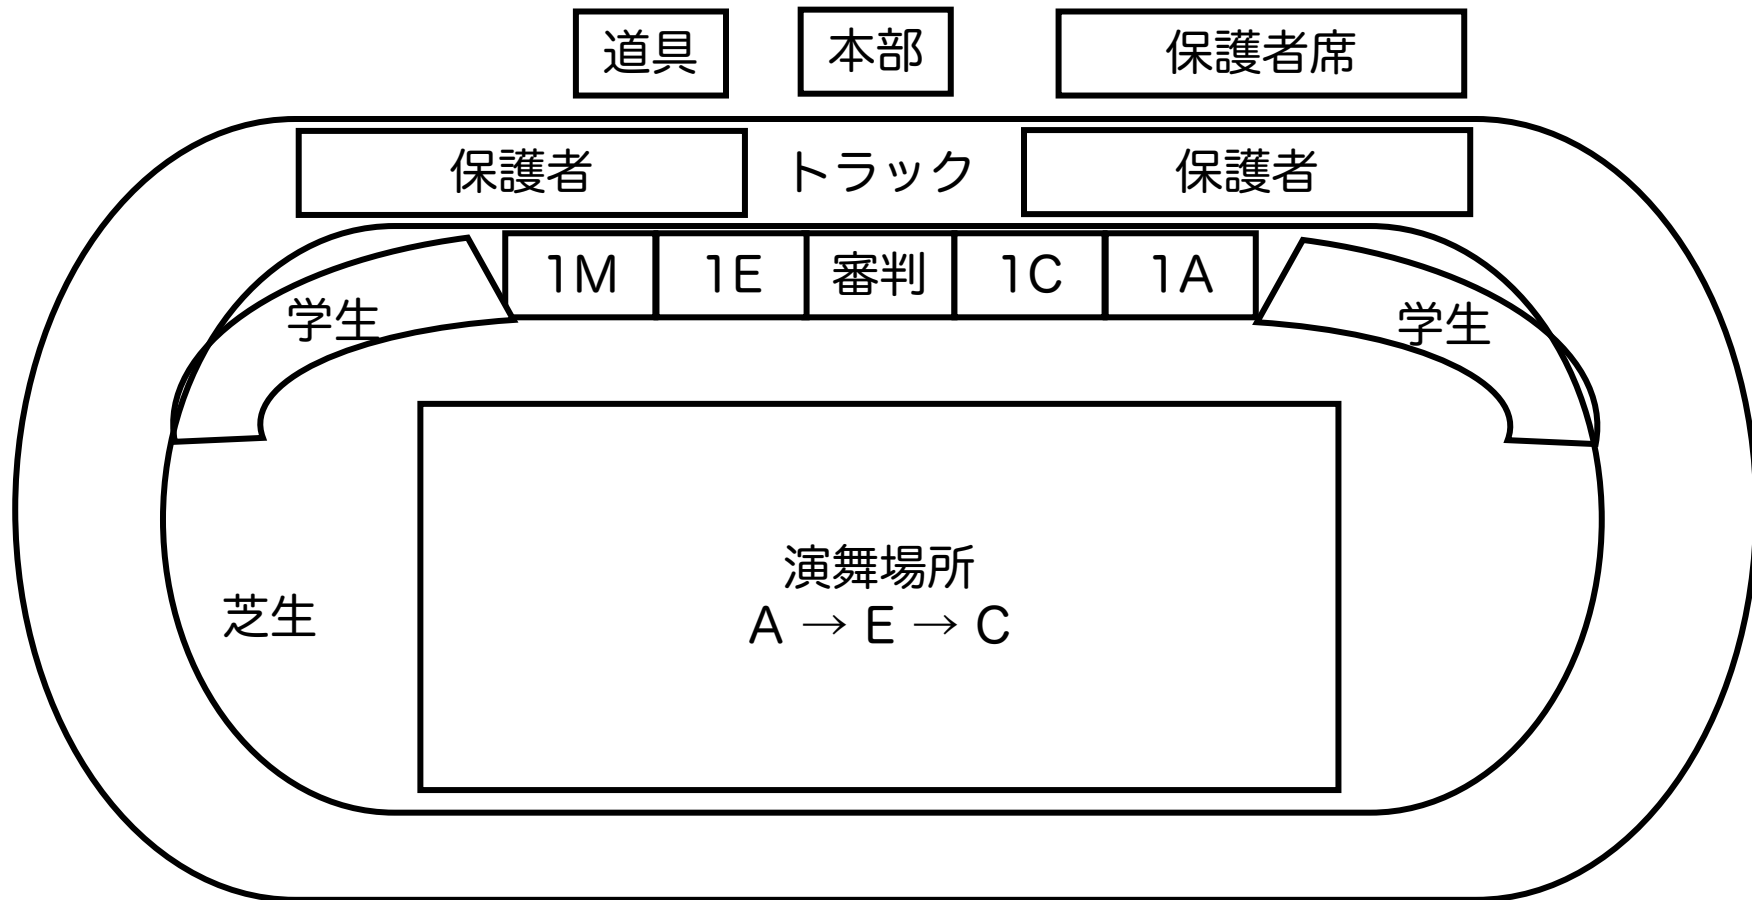

応援演舞観覧 (13:40~14:40)

- * 保護者の方は学科ごとに前列を譲り合いながらご観覧ください。
- ** 審判席はテントがありますので、その後ろでは観覧しづらいです。
- *** 機械工学科は体調不良者が多いため、10/26の応援演舞の披露を辞退することになりました。ご了承ください。