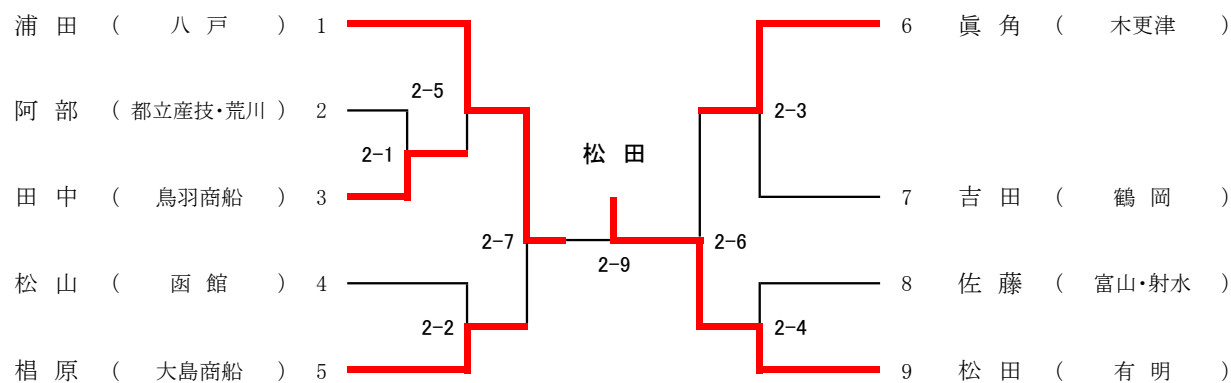

女子個人試合組合せ

1-○:第1試合場の○試合目

2-○:第2試合場の○試合目

【48kg級】

【52kg級】

【63kg級】

【63kg超級】