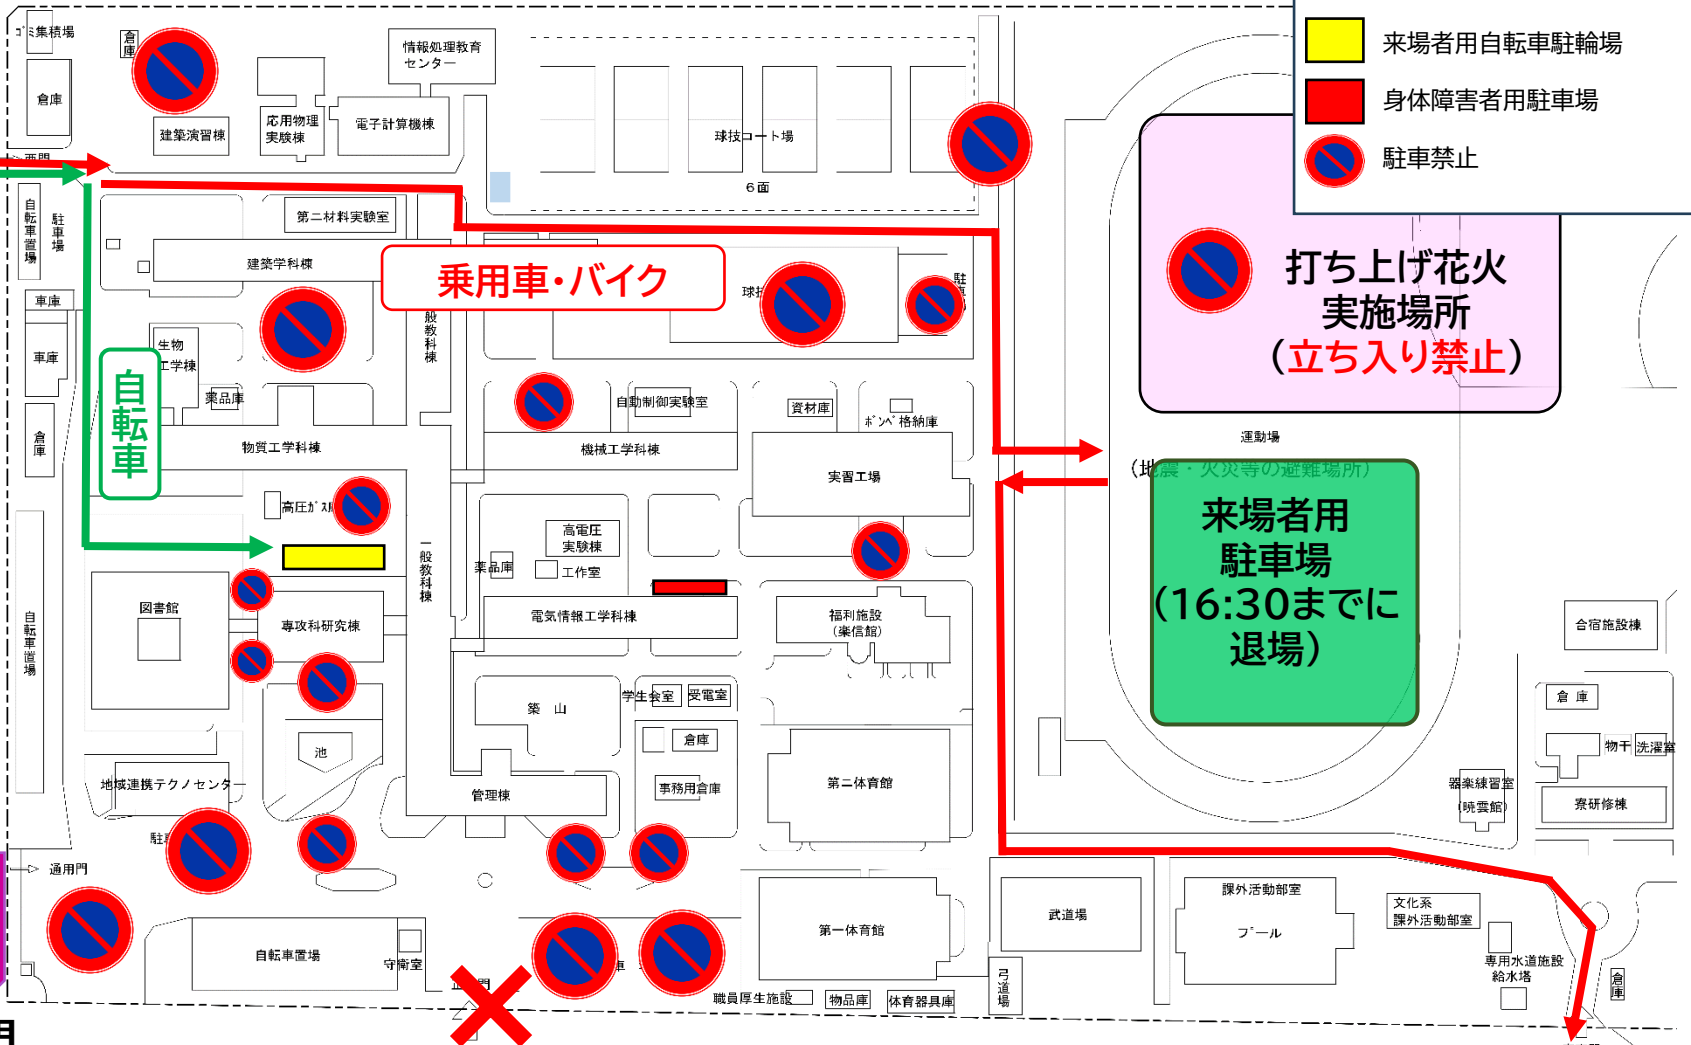

文化祭当日(10/28)の駐車場等について<16:30まで>

数に限りがあります。ぜひ乗り合わせ等でご来場くださいますようお願いのほどよろしくお願い致します。

- 来場者用駐車場(バイクを含む)
- 来場者用自転車駐輪場
- 身体障害者用駐車場
- ノ 駐車禁止

入口
(西門)

学生送迎用停車スペース

乗用車・バイク

自転車

打ち上げ花火
実施場所
(立ち入り禁止)

来場者用
駐車場
(16:30までに
退場)

旧正門
封鎖

正門封鎖(10/26 16:00-10/28 21:00)
歩行者については常に通行できます。

打ち上げ花火実施のため、駐車可能台数が限られています。沖水川市民緑地公園10号線東側駐車場(100台)を10/28の8:30~17:00まで第2駐車場としてご用意しております。
※28日の正門の封鎖解除時刻は、片付けの進行次第で時間が前後する可能性があります。ご了承ください。

出口
(南門)

来場者用