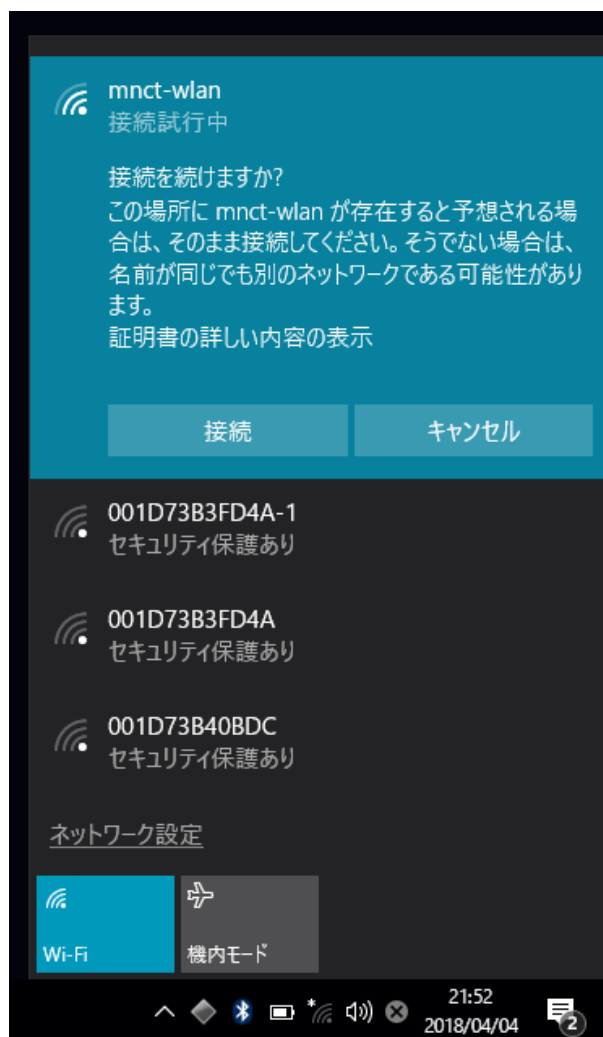

## 1. はじめに

2017年12月に高専機構統一ネットワークの構築が行われ、それに伴い本校にも40台の無線LANアクセスポイントが新設されました。電子計算機センターでは学生自身の端末を使用してどこでも学習できる環境を提供するため、2018年4月より無線LANを全学生に開放します。接続方法についてこの手順書をよく読み、活用してください。

## 2. Windows10での接続方法

(1) 右下のタスクトレイ上にある無線LANのアイコンをクリックします。

(2) 無線アクセスポイントのリストが表示されますので、「mnct-wlan」を探し、クリックします。

※ 「mnct-wlan」が出てこない場合、付近にアクセスポイントがありません。アクセスポイントのある場所で再度試してください。

(3) 「接続」をクリックします。

(4) 「ユーザー名」と「パスワード」を入力してください。

(5) 下図のような警告が出た場合は「接続」をクリックして下さい。

(6) 右下のタスクトレイ上にある無線 LAN のアイコンが白色になれば接続完了です。