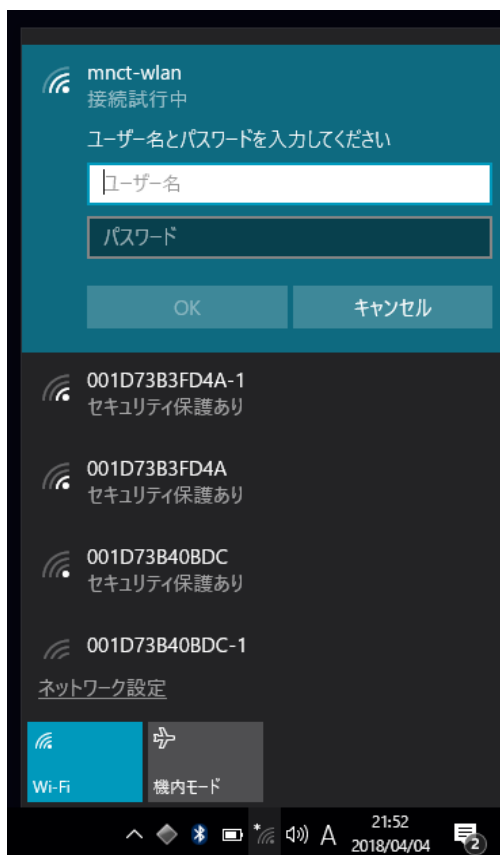

## 1. はじめに

2017年12月に高専機構統一ネットワークの構築が行われ、それに伴い本校にも40台の無線LANアクセスポイントが新設されました。電子計算機センターでは学生自身の端末を使用してどこでも学習できる環境を提供するため、2018年4月より無線LANを全学生に開放します。接続方法についてこの手順書をよく読み、活用してください。

## 2. Windows10での接続方法

(1) 右下のタスクトレイ上にある無線LANのアイコンをクリックします。

(2) 無線アクセスポイントのリストが表示されますので、「mnct-wlan」を探し、クリックします。

※ 「mnct-wlan」が出てこない場合、付近にアクセスポイントがありません。アクセスポイントのある場所で再度試してください。

(3) 「接続」をクリックします。

(4) 「ユーザー名」と「パスワード」を入力してください。

(5) 下図のような警告が出た場合は「接続」をクリックして下さい。

(6) 右下のタスクトレイ上にある無線 LAN のアイコンが白色になれば接続完了です。

### 3. Mac OS での接続方法

(1) メニューバー上の無線 LAN アイコンをクリックします。

(2) 「mnct-wlan」をクリックすると、「ユーザ名」と「パスワード」を聞かれるので、入力し「接続」をクリックします。

(3) メニューバー上の無線 LAN アイコンが黒色になれば接続完了です。