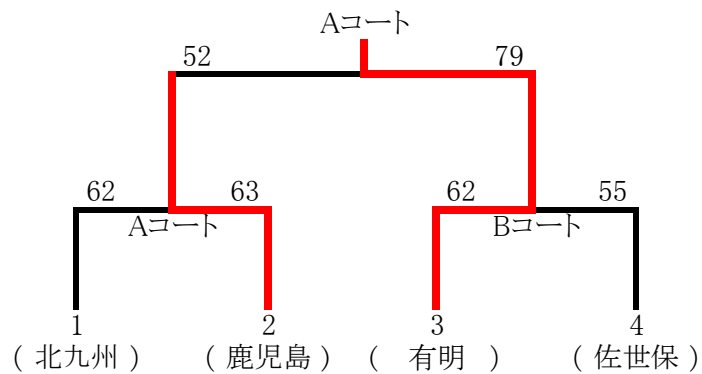

バスケットボール競技(男子)

優勝 有明工業高等専門学校
 準優勝 鹿児島工業高等専門学校
 第3位 佐世保工業高等専門学校
 北九州工業高等専門学校

Aブロック

	北九州	熊本(熊本)	都 城		勝 率	順 位
北九州		99-36	59-41		2勝	1
熊本(熊本)	36-99		51-76		2敗	3
都 城	41-59	76-51			1勝1敗	2

Bブロック

	佐世保	大 分	久留米		勝 率	順 位
佐世保		67-61	20-0		2勝	1
大 分	61-67		20-0		1勝1敗	2
久留米	0-20	0-20			2敗	3

Cブロック

	鹿児島	熊本(八代)	有明	沖 縄		勝 率	順 位
鹿児島		70-47		79-51		2勝	2
熊本(八代)	47-70		33-105			2敗	4
有明		105-33		67-49		2勝	1
沖 縄	51-79		49-67			2敗	3

・ 男子決勝トーナメント(第2日目)

バスケットボール競技(女子)

優勝 有明工業高等専門学校
 準優勝 北九州工業高等専門学校
 第3位 佐世保工業高等専門学校
 鹿児島工業高等専門学校